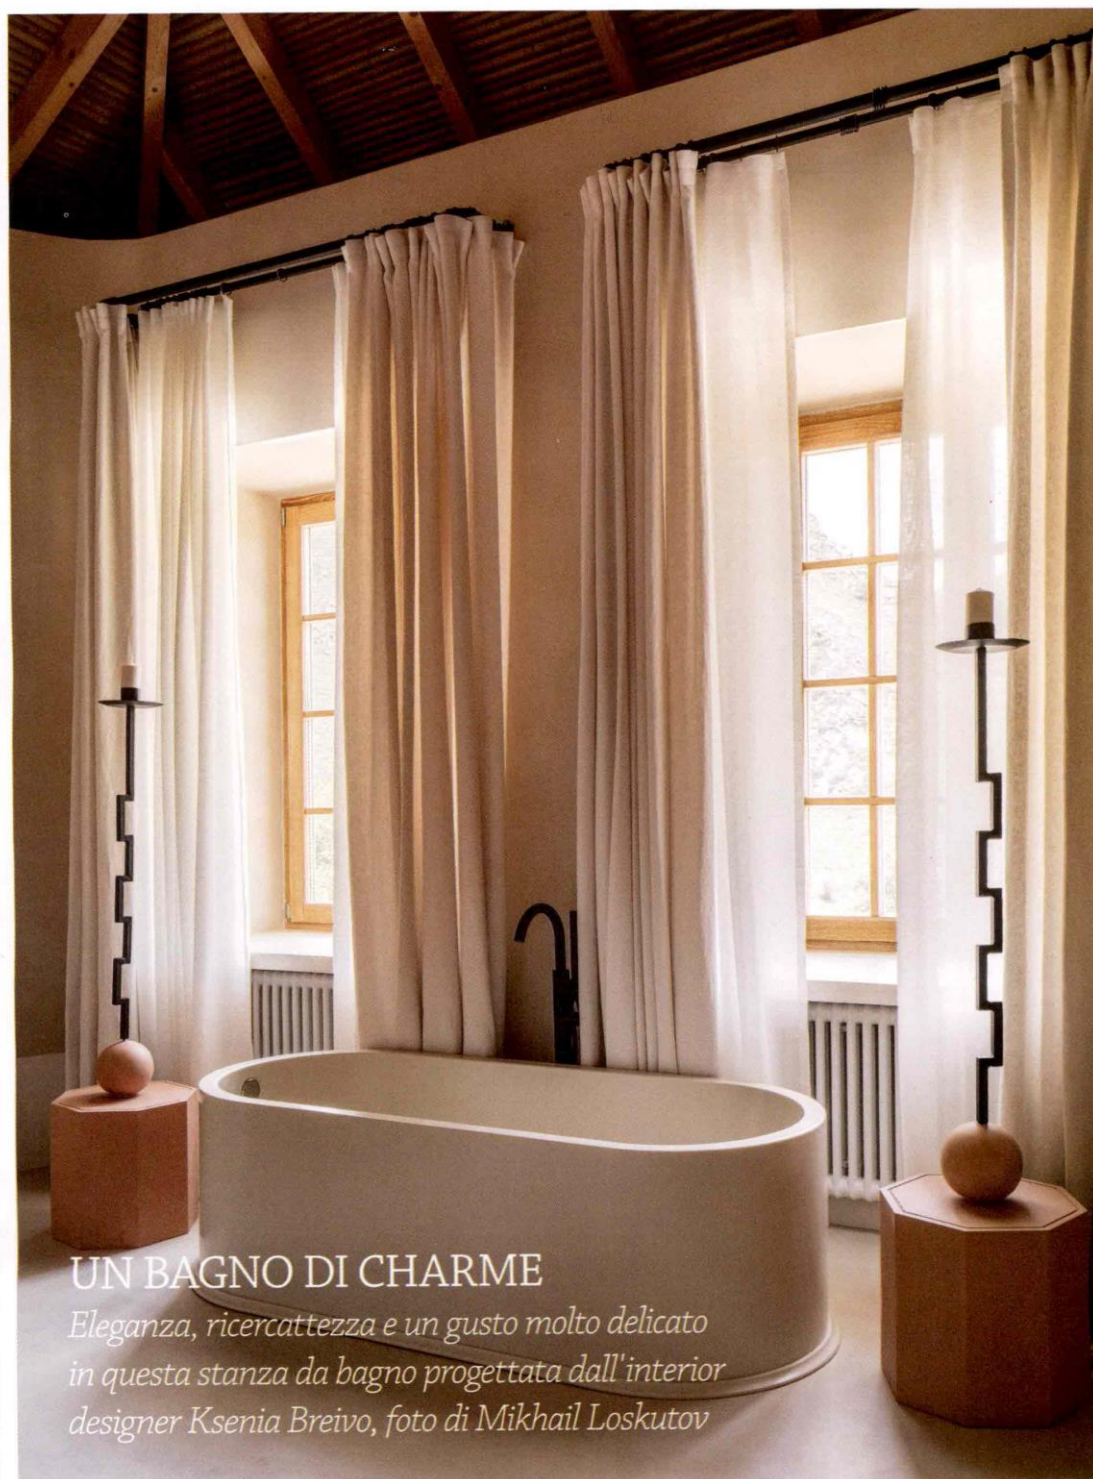

SPECIALE BAGNO

Interviste ai designer, progetti, anteprime

REPORTAGE

Il Monferrato, un territorio da scoprire

SELEZIONE IMMOBILIARE

ANTEPRIMA CERSAIE

UN BAGNO DI CHARME

*Eleganza, ricercatezza e un gusto molto delicato
in questa stanza da bagno progettata dall'interior
designer Ksenia Breivo, foto di Mikhail Loskutov*

CERSAIE

LE FORMA DELL'ACQUA

I nuovi sanitari e rubinetti puntano su un'estetica essenziale e guardano all'importante tema del risparmio energetico legato (in questo caso) soprattutto ai consumi

Linee dirompenti

Il nuovo miscelatore Sole di **Nobili** si ispira all'archetipo del tubo. Con una manopola che richiama le chiusure idrauliche industriali, collocata per la prima volta all'estremità della bocca di erogazione, è l'originale sintesi di design e innovazione tecnologica.