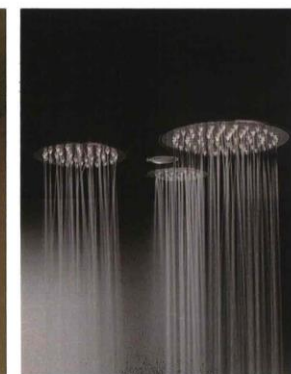

FONTI DI BENESSERE

Con **getti a pioggia, a cascata**, luci, cromoterapia, i soffioni sono oggi sofisticati strumenti wellness per la cura di sé. Da gestire su misura

Per tonificarci al mattino o rilassarci a fine giornata, la doccia di casa potrebbe fare di più. Trasformandosi da semplice accessorio per l'igiene quotidiana in uno strumento di benessere. L'upgrade non è difficile, basta puntare su soffioni di ultima generazione, che offrono funzioni da **spa professionale**: flussi a pioggia o a cascata, con intensità selezionabile a piacere, "coccole" come il massaggio con l'acqua, cromoterapia. Alla scelta del tipo di getto si accompagna la possibilità di gestirne l'orientamento oppure di disporre di spruzzi laterali per un massaggio total body. Veri e propri **apparecchi multifunzionali**, sono proposti anche in un'ampia gamma di finiture e con tecnologie finalizzate a ridurre gli sprechi d'acqua.

**UNO SCHEMA FUTURIBILE
CON GETTI E CROMOTERAPIA**

Borgia di F.lli Frattini (www.frattini.com) è in acciaio inox. Prevede getto a pioggia, doppio a cascata, effetto massaggio, più una erogazione nebulizzata, con cromoterapia distribuita da 8 piccoli soffioni simmetrici. Anche cromato, dorato, oro antico, bianco opaco, nero e rosa spazzolato. Costa da **5.225** euro.

**GIOCHI LUMINOSI
PER MOMENTI DI MASSIMO RELAX**

Il soffione a pioggia di **Dornbracht** (www.dornbracht.com), con due tipi di getto e disponibile anche quadrato e in 10 finiture, si può incassare o fissare al soffitto senza alcun collegamento a vite visibile. Può essere dotato di illuminazione connessa. Con luci, in finitura cromo, costa da **2.334** euro.