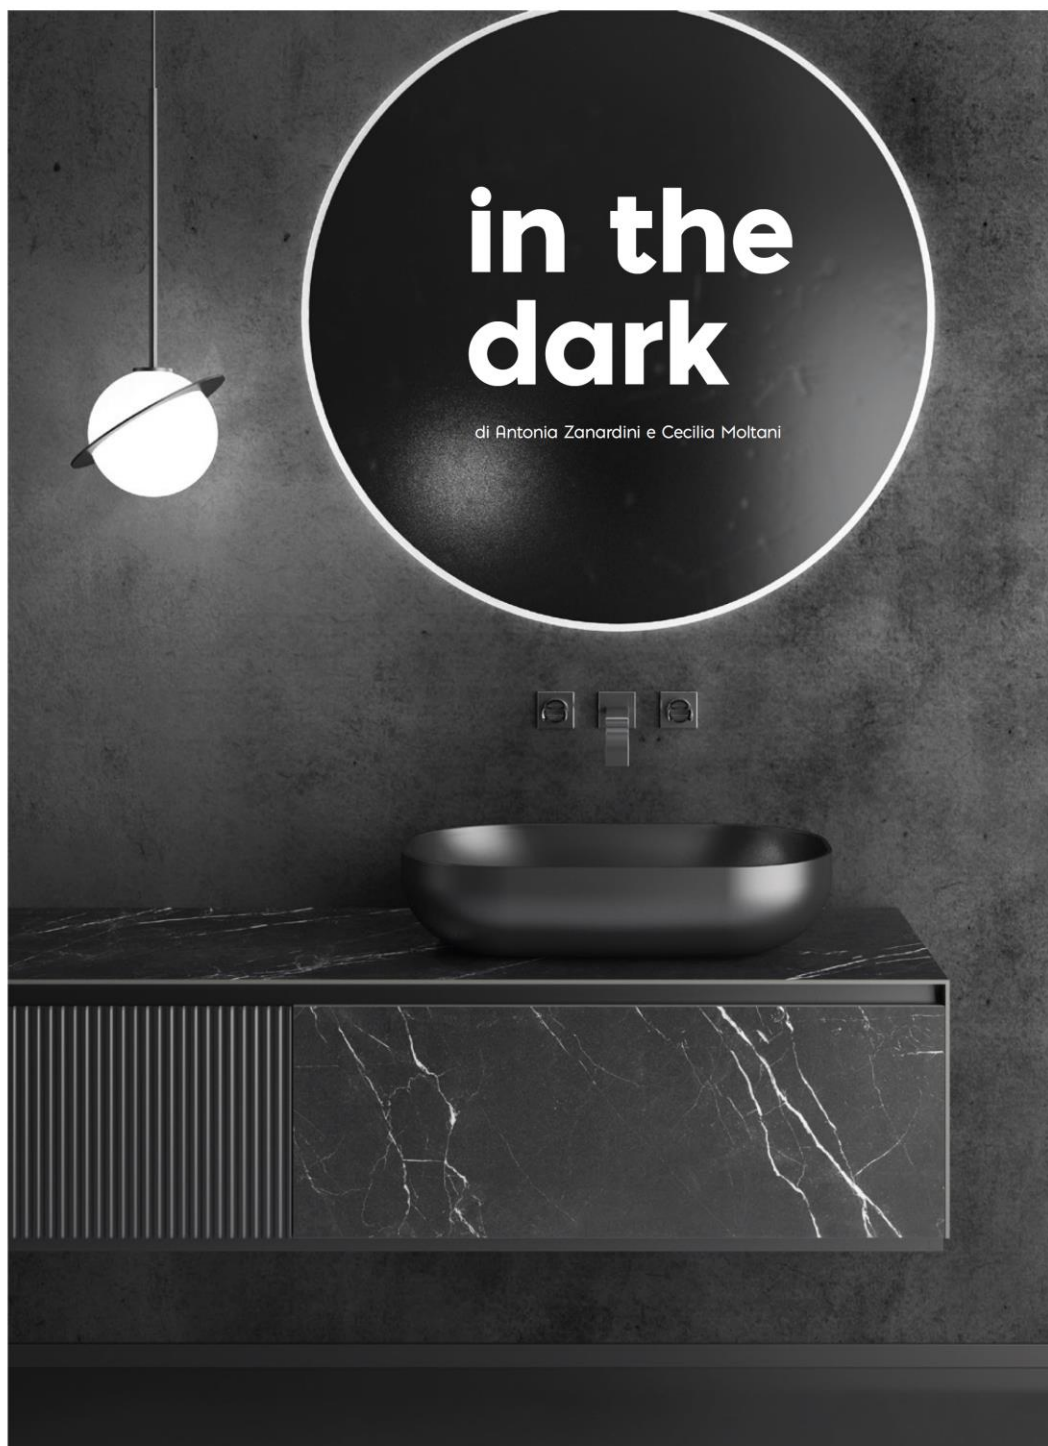

AROUND WATER

BATHS • WELLNESS • SURFACES

6 • 2023

aroundwater
TREND

aroundwater
TREND

4.

4 . CERAMICA GALASSIA Lavabi e sanitari dalle forme semplici, con volumi architettonici e linee morbide per Dream di Ceramica Galassia. Ampia la gamma cromatica che comprende otto colori e due finiture.

5 . CARINALLI Nella serie di rubinetterie Discle la geometria assume un valore di primo piano nella costruzione della forma, esaltata da finiture che ne evidenziano i volumi e i particolari.

6 . CEA Interamente realizzato in acciaio inox, Abaco è il sistema silenzioso e modulare disegnato da Natalino Malasorti che racchiude

le funzioni sanitarie in un unico volume scultoreo.

7 . CEMENTO LINE I contrasti, la semplicità del tono su tono o i colori decisi come il nero sono le tendenze delle collezioni di lavabi Cimento Line, che richiamano la forma di rocce vulcaniche.