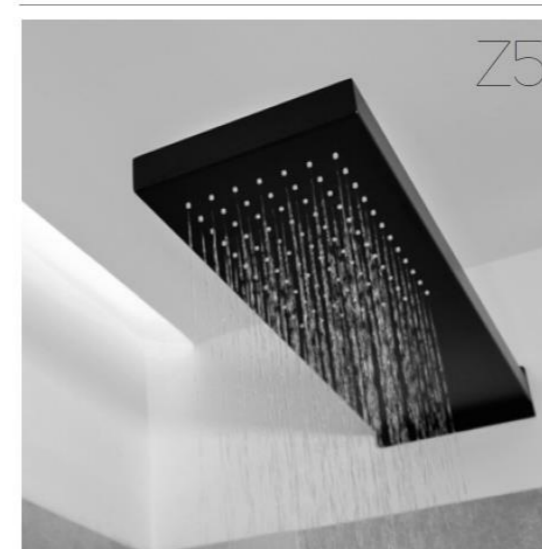

GME sigue apostando por el desarrollo de su línea de griferías bajo la marca IO®. La compañía volverá a presentar novedades en su catálogo 2024, entre las que encontraremos la ampliación de gama de colores del modelo Inverter, con una apuesta especial por el color titanio para este año. El modelo Inverter de IO® by GME se ha convertido en una de las columnas de ducha más vendidas del mercado gracias a su gran relación calidad-precio y sus grandes prestaciones y diseño, entre las que destacan el desviador de caudal integrado en el cuerpo de latón, su rociador de acero inoxidable de 25cm y su cartucho con sistema de apertura en frío.

Ya estén en un hotel de lujo o en un jardín privado, las soluciones Outdoor/Indoor Showers de **CRISTINA** Rubinetterie son el complemento ideal que acompañará nuestros momentos de relax y ocio al aire libre o en entornos wellness. Todas las propuestas aprovechan las ventajas del material con el que están fabricadas: acero inoxidable, respondiendo plenamente a las exigencias de resistencia, inalterabilidad, higiene, facilidad de limpieza y uso requeridas por el sector contract a nivel mundial.

ZOOM # COLUMNAS DE DUCHA Y ROCIADORES