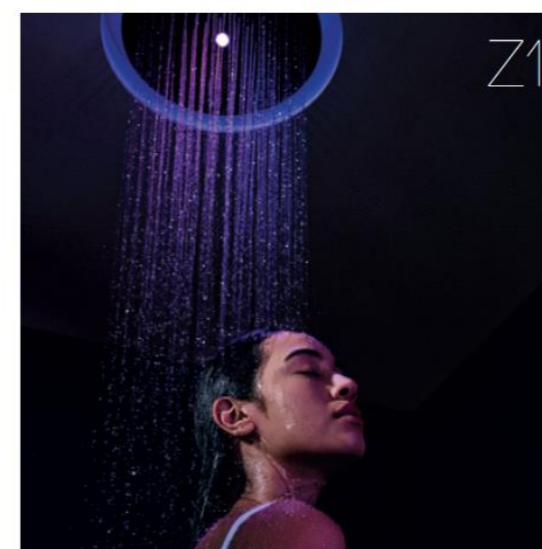

GME sigue apostando por el desarrollo de su línea de griferías bajo la marca IO®. La compañía volverá a presentar novedades en su catálogo 2024, entre las que encontraremos la ampliación de gama de colores del modelo Inverter, con una apuesta especial por el color titanio para este año. El modelo Inverter de IO® by GME se ha convertido en una de las columnas de ducha más vendidas del mercado gracias a su gran relación calidad-precio y sus grandes prestaciones y diseño, entre las que destacan el desviador de caudal integrado en el cuerpo de latón, su rociador de acero inoxidable de 25cm y su cartucho con sistema de apertura en frío.

Ya estén en un hotel de lujo o en un jardín privado, las soluciones Outdoor/Indoor Showers de **CRISTINA** Rubinetterie son el complemento ideal que acompañará nuestros momentos de relax y ocio al aire libre o en entornos wellness. Todas las propuestas aprovechan las ventajas del material con el que están fabricadas: acero inoxidable, respondiendo plenamente a las exigencias de resistencia, inalterabilidad, higiene, facilidad de limpieza y uso requeridas por el sector contract a nivel mundial.

ZOOM # COLUMNAS DE DUCHA Y ROCIADORES