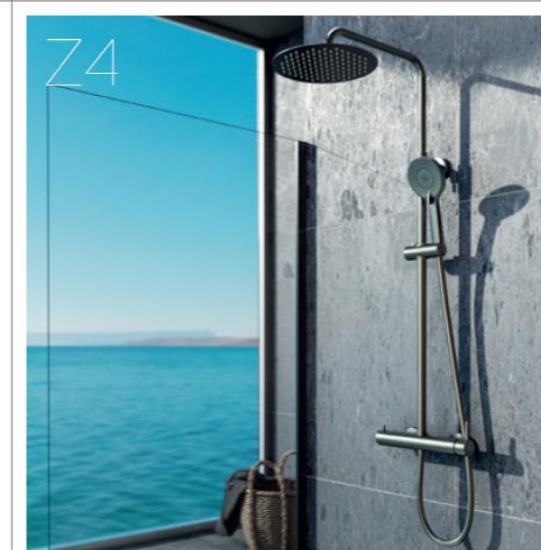

GME sigue apostando por el desarrollo de su línea de griferías bajo la marca IO®. La compañía volverá a presentar novedades en su catálogo 2024, entre las que encontraremos la ampliación de gama de colores del modelo Inverter, con una apuesta especial por el color titanio para este año. El modelo Inverter de IO® by GME se ha convertido en una de las columnas de ducha más vendidas del mercado gracias a su gran relación calidad-precio y sus grandes prestaciones y diseño, entre las que destacan el desviador de caudal integrado en el cuerpo de latón, su rociador de acero inoxidable de 25cm y su cartucho con sistema de apertura en frío.

Ya estén en un hotel de lujo o en un jardín privado, las soluciones Outdoor/Indoor Showers de **CRISTINA** Rubinetterie son el complemento ideal que acompañará nuestros momentos de relax y ocio al aire libre o en entornos wellness. Todas las propuestas aprovechan las ventajas del material con el que están fabricadas: acero inoxidable, respondiendo plenamente a las exigencias de resistencia, inalterabilidad, higiene, facilidad de limpieza y uso requeridas por el sector contract a nivel mundial.

ZOOM # COLUMNAS DE DUCHA Y ROCIADORES