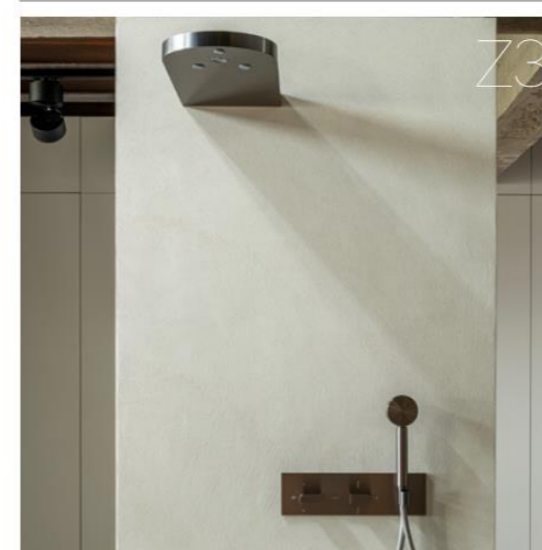

GME sigue apostando por el desarrollo de su línea de griferías bajo la marca IO®. La compañía volverá a presentar novedades en su catálogo 2024, entre las que encontraremos la ampliación de gama de colores del modelo Inverter, con una apuesta especial por el color titanio para este año. El modelo Inverter de IO® by GME se ha convertido en una de las columnas de ducha más vendidas del mercado gracias a su gran relación calidad-precio y sus grandes prestaciones y diseño, entre las que destacan el desviador de caudal integrado en el cuerpo de latón, su rociador de acero inoxidable de 25cm y su cartucho con sistema de apertura en frío.

Ya estén en un hotel de lujo o en un jardín privado, las soluciones Outdoor/Indoor Showers de **CRISTINA** Rubinetterie son el complemento ideal que acompañará nuestros momentos de relax y ocio al aire libre o en entornos wellness. Todas las propuestas aprovechan las ventajas del material con el que están fabricadas: acero inoxidable, respondiendo plenamente a las exigencias de resistencia, inalterabilidad, higiene, facilidad de limpieza y uso requeridas por el sector contract a nivel mundial.

ZOOM # COLUMNAS DE DUCHA Y ROCIADORES