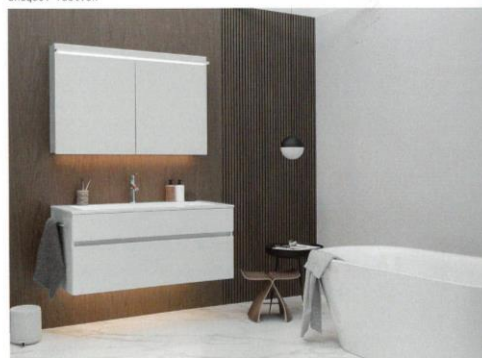

Belles matières