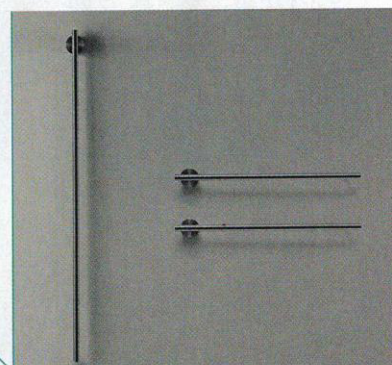

## Proposte asciugabiancheria

SVILUPPATI IN ALTEZZA O LUNGHEZZA, MOBILI O FISSI, POSSONO TENERE AL CALDO I NOSTRI CAPI ANCHE IN INVERNO

● **Stendy Electric Plus**, scaldasalviette e pratico stendino. [www.deltacolor.com](http://www.deltacolor.com)

● **Scaletta**, scaldasalviette elettrico plug&play. [www.tubesradiatori.com](http://www.tubesradiatori.com)

● **EQB43**, scaldasalviette in acciaio inox. [www.ceadesign.it](http://www.ceadesign.it)

● **HomCom**, stendibiancheria elettrico verticale. [www.aosom.it](http://www.aosom.it)