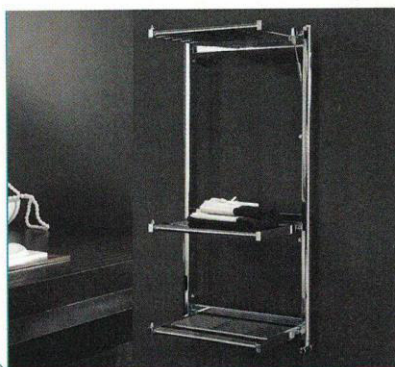

## Proposte asciugabiancheria

SVILUPPATI IN ALTEZZA O LUNGHEZZA, MOBILI O FISSI, POSSONO TENERE AL CALDO I NOSTRI CAPI ANCHE IN INVERNO

● **Stendy Electric Plus**, scaldasalviette e pratico stendino. [www.deltacolor.com](http://www.deltacolor.com)

● **Scaletta**, scaldasalviette elettrico plug&play. [www.tubesradiatori.com](http://www.tubesradiatori.com)

● **EQB43**, scaldasalviette in acciaio inox. [www.ceadesign.it](http://www.ceadesign.it)

● **HomCom**, stendibiancheria elettrico verticale. [www.aosom.it](http://www.aosom.it)

● **Cut Horizontal**, termoarredo a pannello in acciaio. [www.caleido.it](http://www.caleido.it)

● **Iside**, asciugabiancheria elettrico a torre. [www.wintem.it](http://www.wintem.it)

● **Sciugarella**, asciugabiancheria ad aria. [www.sciugarella.com](http://www.sciugarella.com)