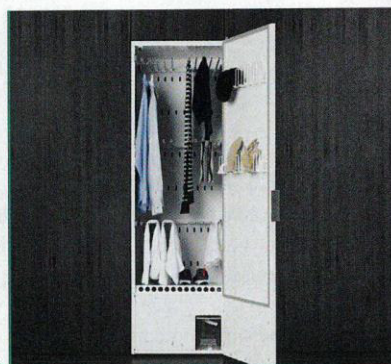

## Proposte asciugabiancheria

SVILUPPATI IN ALTEZZA O LUNGHEZZA, MOBILI O FISSI, POSSONO TENERE AL CALDO I NOSTRI CAPI ANCHE IN INVERNO

● **Stendy Electric Plus**, scaldasalviette e pratico stendino. [www.deltacolor.com](http://www.deltacolor.com)

● **Scaletta**, scaldasalviette elettrico plug&play. [www.tubesradiatori.com](http://www.tubesradiatori.com)

● **EQB43**, scaldasalviette in acciaio inox. [www.ceadesign.it](http://www.ceadesign.it)

● **HomCom**, stendibiancheria elettrico verticale. [www.aosom.it](http://www.aosom.it)

● **Cut Horizontal**, termoarredo a pannello in acciaio. [www.caleido.it](http://www.caleido.it)

● **Iside**, asciugabiancheria elettrico a torre. [www.wintem.it](http://www.wintem.it)

● **Sciugarella**, asciugabiancheria ad aria. [www.sciugarella.com](http://www.sciugarella.com)