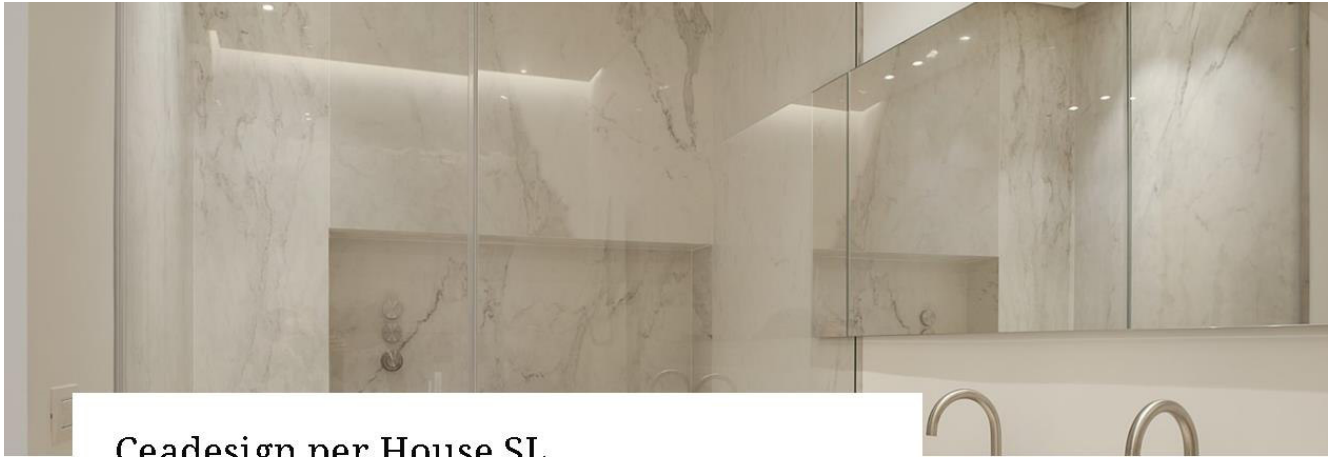

Visite mensili 1.408.000

25 marzo 2020

Ceadesign per House SL

Le collezioni Asta, Freeideas e Giotto fra luce naturale e geometrie essenziali

Caratterizzata da una preponderante presenza di bianco, **HOUSE SL**, situata in Puglia, è scandita da geometrie definite proiettate verso l'esterno. Per la rubinetteria sono state scelte le linee pure ed essenziali di **CEA: Asta + Freeideas e Giotto**.

Lo spazio viene letteralmente inondato di luce naturale che, grazie alle ampie aperture del patio interno, diventa protagonista assoluta. La superficie di 350 mq è distribuita su un unico livello ha reso possibile una suddivisione modulare degli ambienti, permettendo lo sviluppo di stanze e spazi a dimensione variabile.

Il sistema di porte permette di ampliare gli ambienti privati a seconda delle esigenze, regalando una maggiore sensazione di libertà. Le porte a scomparsa, così come i volumi bianchi compatti, si ripetono in ogni stanza, creando un filo conduttore con la realizzazione degli arredi su misura.