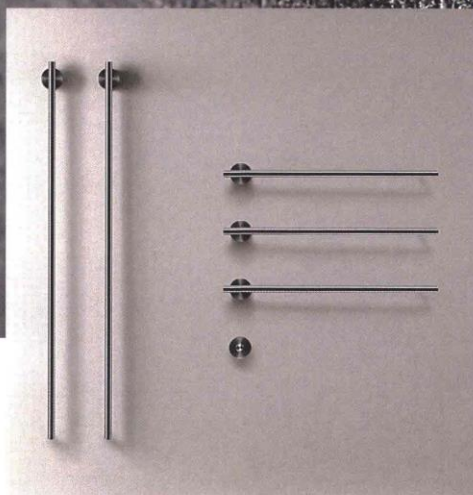

### LESS IS MORE

Progettare **forme essenziali**,  
definire **dimensioni**  
volutamente ridotte,  
creare **trame monocrome**  
di pura matericità

FRANKY È LA COLLEZIONE DI ACCESSORI  
COMPOSTA DA SPECCHI, MENSOLE E SEDUTE  
SVILUPPATA PER **AZZURRA** DA DIEGO GRANDI  
(DGO\_DIEGO GRANDI OFFICE) PER FARE  
DEL BAGNO UN LUOGO FLUIDO, IDEALE  
APPENDICE DEL LIVING. NELLO SPECIFICO,  
GLI OGGETTI CALAMITATI FISSATI  
SUGLI SPECCHI PERMETTONO DI DARE VITA  
A CONFIGURAZIONI DIVERSE CHE POSSONO  
ASSUMERE SEMBIANZE ANTROPOMORFE.

KERINOX È LA NUOVA COLLEZIONE DI  
LASTRE IN GRES PORCELLANATO EFFETTO  
METALLO DI **CASALGRANDE PADANA**.  
DISPONIBILI IN QUATTRO VARIANTI  
DI COLORE (ANTRACITE, BIANCO, GRIGIO  
E SABBIA), DUE FORMATI (60X60 E 90X90  
CM) E TRE SUPERFICI COMPLEMENTARI  
FRA LORO (NATURALE, LAPPATA E LUCIDA).  
ADATTI A OGNI AMBIENTE DELLA CASA,  
GLI ELEMENTI KERINOX POSSONO ESSERE  
POSATI INDOOR E OUTDOOR.

DA **RITMONIO** ELEMENTA, COLLEZIONE DI ACCESSORI DISPONIBILI  
IN 19 FINITURE E IN DIVERSI MATERIALI, FRA CUI L'ACCIAIO INOX  
E LA PIETRA ACRILICA. OGNI ACCESSORIO È COSTITUITO DA MODULI  
DI VARIE DIMENSIONI E LUNGHEZZE, E TUTTI SONO ASSEMBLABILI  
FRA LORO IN BASE A PRECISE ESIGENZE ESTETICHE E FUNZIONALI.

CON I SUOI SCALDASALVIETTE  
E SCALDA ACCAPPATOIO IN ACCIAIO  
INOSSIDABILE, EQUILIBRIO DI **CEA**  
È UN SISTEMA MODULARE COMPOSTO  
DA UNO O PIÙ ELEMENTI DISPONIBILI  
IN DUE LUNGHEZZE E INSTALLABILI IN VERTICALE  
E IN ORIZZONTALE. ALIMENTATO A ENERGIA  
ELETTRICA A BASSO VOLTAGGIO, EQUILIBRIO  
È PRODOTTO NELLE VARIANTI SATINATO  
E LUCIDATO E IN TUTTE LE FINITURE SPECIALI  
DELLAZIENDA. DESIGN NATALINO MALASORTI.