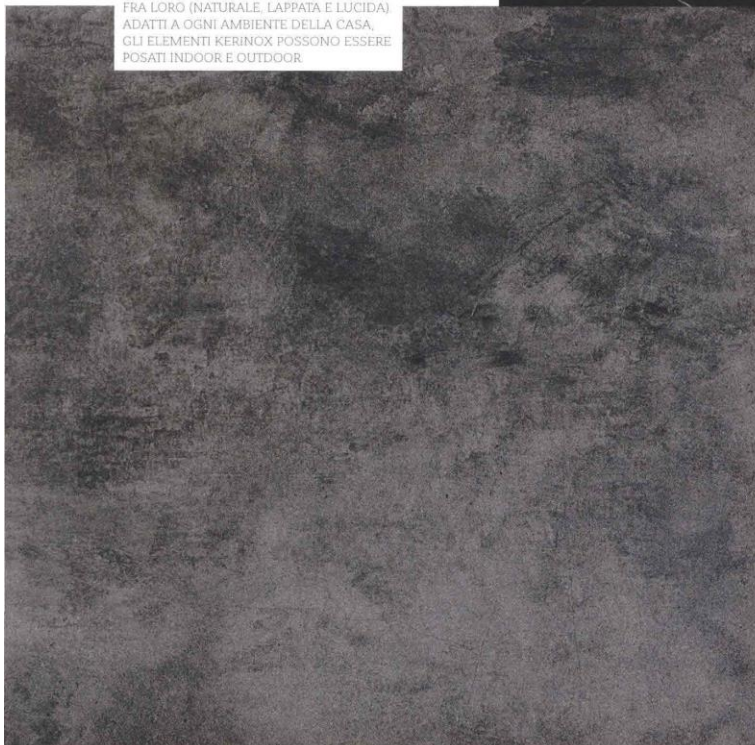

### LESS IS MORE

Progettare **forme essenziali**,  
definire **dimensioni**  
volutamente ridotte,  
creare **trame monocrome**  
di pura matericità

FRANKY È LA COLLEZIONE DI ACCESSORI  
COMPOSTA DA SPECCHI, MENSOLE E SEDUTE  
SVILUPPATA PER **AZZURRA** DA DIEGO GRANDI  
(DGO\_DIEGO GRANDI OFFICE) PER FARE  
DEL BAGNO UN LUOGO FLUIDO, IDEALE  
APPENDICE DEL LIVING. NELLO SPECIFICO,  
GLI OGGETTI CALAMITATI FISSATI  
SUGLI SPECCHI PERMETTONO DI DARE VITA  
A CONFIGURAZIONI DIVERSE CHE POSSONO  
ASSUMERE SEMBIANZE ANTROPOMORFE.

KERINOX È LA NUOVA COLLEZIONE DI  
LASTRE IN GRES PORCELLANATO EFFETTO  
METALLO DI **CASALGRANDE PADANA**.  
DISPONIBILI IN QUATTRO VARIANTI  
DI COLORE (ANTRACITE, BIANCO, GRIGIO  
E SABBIA), DUE FORMATI (60X60 E 90X90  
CM) E TRE SUPERFICI COMPLEMENTARI  
FRA LORO (NATURALE, LAPPATA E LUCIDA).  
ADATTI A OGNI AMBIENTE DELLA CASA,  
GLI ELEMENTI KERINOX POSSONO ESSERE  
POSATI INDOOR E OUTDOOR.